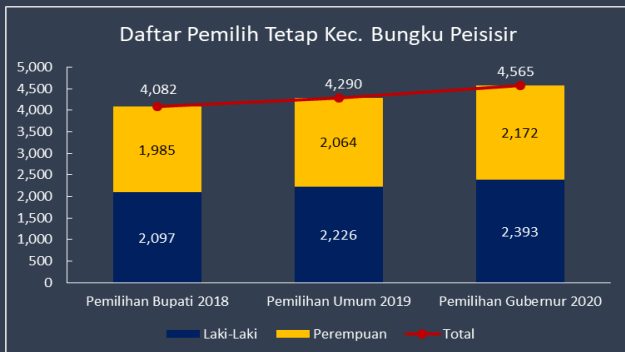

KOMISI
PEMILIHAN
UMUM
KABUPATEN MOROWALI

PEMILIH
BERDAULAT
NEGARA
KUAT

KLASIFIKASI USIA DPT PILKADA 2020 KABUPATEN MOROWALI

Daftar Pemilih Tetap Kabupaten Morowali

DAFTAR PEMILIH SETIAP KECAMATAN

Tahap Coklit Kabupaten Morowali Tahun 2020

Data Pemilih Pilkada 2020 Kabupaten Morowali

KOMISI PEMILIHAN UMUM KABUPATEN MOROWALI

**PEMILIH
BERDAULAT
NEGARA
KUAT**

KPU
Melayani
www.kpu.go.id

Data Pemilih Pilkada 2020 Kec. Witaponda

Data Pemilih Pilkada 2020 Kec. Bumi Raya