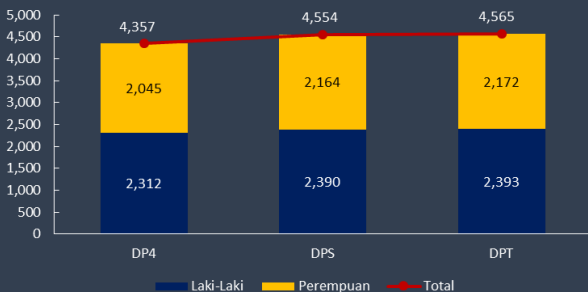

Data Pemilih Pilkada 2020 Kec. Bungku Barat

Data Pemilih Pilkada 2020 Kec. Bungku Tengah

Data Pemilih Pilkada 2020 Kec. Bungku Timur

Data Pemilih Pilkada 2020 Kec. Bahodopi

Data Pemilih Pilkada 2020 Kec. Bungku Pesisir

Data Pemilih Pilkada 2020 Kec. Bungku Selatan

Data Pemilih Pilkada 2020 Kec. Menui