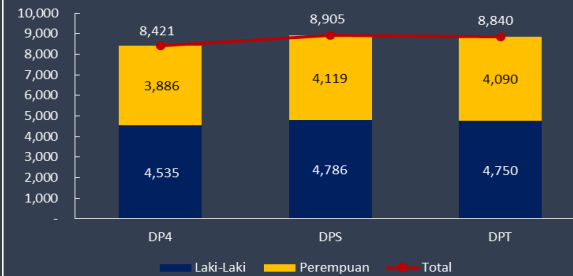

Data Pemilih Pilkada 2020 Kabupaten Morowali

KOMISI PEMILIHAN UMUM KABUPATEN MOROWALI

**PEMILIH
BERDAULAT
NEGARA
KUAT**

KPU
Melayani
www.kpu.go.id

Data Pemilih Pilkada 2020 Kec. Witaponda

Data Pemilih Pilkada 2020 Kec. Bumi Raya

Data Pemilih Pilkada 2020 Kec. Bungku Barat

Data Pemilih Pilkada 2020 Kec. Bungku Tengah

Data Pemilih Pilkada 2020 Kec. Bungku Timur

Data Pemilih Pilkada 2020 Kec. Bahodopi

Data Pemilih Pilkada 2020 Kec. Bungku Pesisir