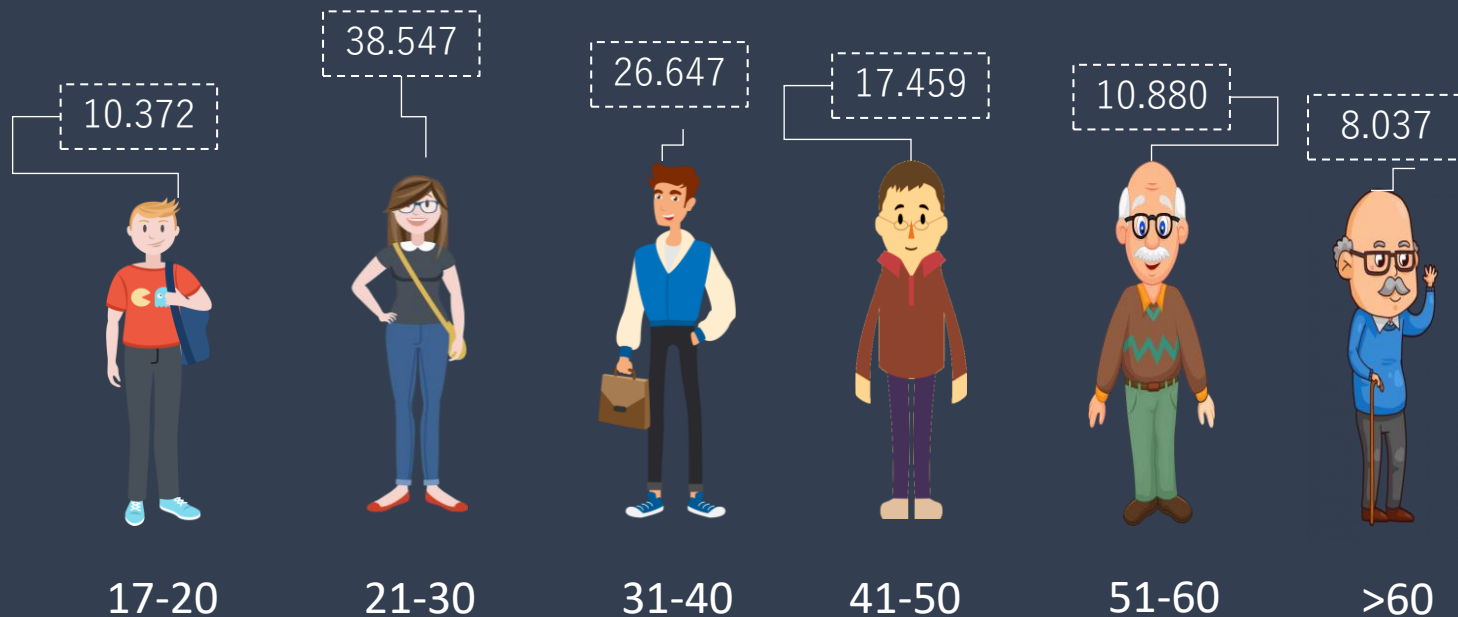

KOMISI
PEMILIHAN
UMUM
KABUPATEN MOROWALI

PEMILIH
BERDAULAT
NEGARA
KUAT

KLASIFIKASI USIA DPT PILKADA 2020 KABUPATEN MOROWALI

Daftar Pemilih Tetap Kabupaten Morowali

DAFTAR PEMILIH SETIAP KECAMATAN

Tahap Coklit Kabupaten Morowali Tahun 2020

Data Pemilih Pilkada 2020 Kabupaten Morowali

KOMISI PEMILIHAN UMUM KABUPATEN MOROWALI

**PEMILIH
BERDAULAT
NEGARA
KUAT**

KPU
Melayani
www.kpu.go.id

Data Pemilih Pilkada 2020 Kec. Witaponda

Data Pemilih Pilkada 2020 Kec. Bumi Raya