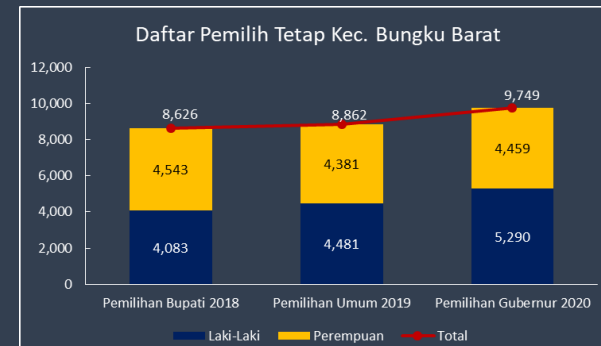

KOMISI
PEMILIHAN
UMUM
KABUPATEN MOROWALI

PEMILIH
BERDAULAT
NEGARA
KUAT

KLASIFIKASI USIA DPT PILKADA 2020 KABUPATEN MOROWALI

Daftar Pemilih Tetap Kabupaten Morowali

DAFTAR PEMILIH SETIAP KECAMATAN

Tahap Coklit Kabupaten Morowali Tahun 2020

Data Pemilih Pilkada 2020 Kabupaten Morowali

KOMISI PEMILIHAN UMUM KABUPATEN MOROWALI

**PEMILIH
BERDAULAT
NEGARA
KUAT**

KPU
Melayani
www.kpu.go.id

Data Pemilih Pilkada 2020 Kec. Witaponda

Data Pemilih Pilkada 2020 Kec. Bumi Raya