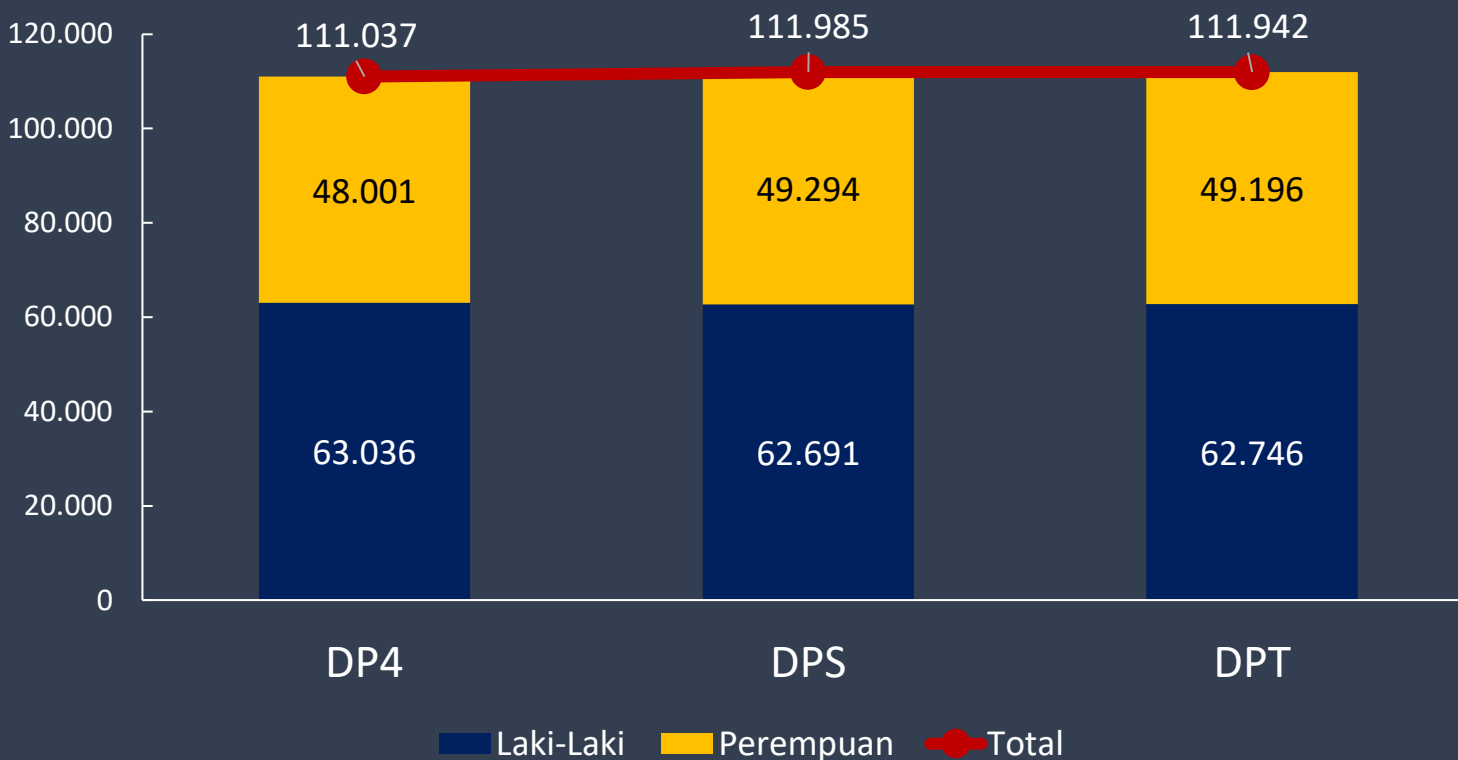

KOMISI
PEMILIHAN
UMUM
KABUPATEN MOROWALI

PEMILIH
BERDAULAT
NEGARA
KUAT

KLASIFIKASI USIA DPT PILKADA 2020 KABUPATEN MOROWALI

Daftar Pemilih Tetap Kabupaten Morowali

DAFTAR PEMILIH SETIAP KECAMATAN

Tahap Coklit Kabupaten Morowali Tahun 2020

Data Pemilih Pilkada 2020 Kabupaten Morowali

KOMISI PEMILIHAN UMUM KABUPATEN MOROWALI

**PEMILIH
BERDAULAT
NEGARA
KUAT**

KPU
Melayani
www.kpu.go.id

Data Pemilih Pilkada 2020 Kec. Witaponda

Data Pemilih Pilkada 2020 Kec. Bumi Raya

Data Pemilih Pilkada 2020 Kec. Bungku Barat

Data Pemilih Pilkada 2020 Kec. Bungku Tengah

Data Pemilih Pilkada 2020 Kec. Bungku Timur

Data Pemilih Pilkada 2020 Kec. Bahodopi

Data Pemilih Pilkada 2020 Kec. Bungku Pesisir