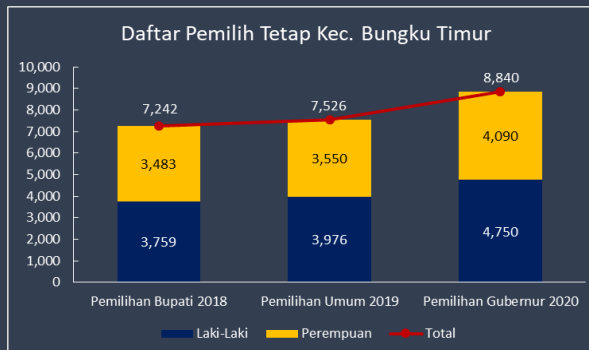

KOMISI
PEMILIHAN
UMUM
KABUPATEN MOROWALI

PEMILIH
BERDAULAT
NEGARA
KUAT

KLASIFIKASI USIA DPT PILKADA 2020 KABUPATEN MOROWALI

Daftar Pemilih Tetap Kabupaten Morowali

DAFTAR PEMILIH SETIAP KECAMATAN

Tahap Coklit Kabupaten Morowali Tahun 2020

Data Pemilih Pilkada 2020 Kabupaten Morowali

KOMISI PEMILIHAN UMUM KABUPATEN MOROWALI

**PEMILIH
BERDAULAT
NEGARA
KUAT**

KPU
Melayani
www.kpu.go.id

Data Pemilih Pilkada 2020 Kec. Witaponda

Data Pemilih Pilkada 2020 Kec. Bumi Raya