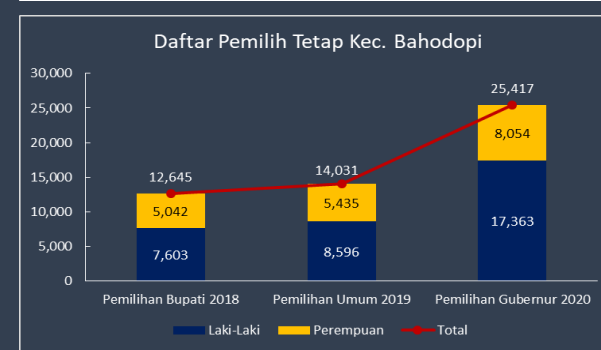

KOMISI
PEMILIHAN
UMUM
KABUPATEN MOROWALI

PEMILIH
BERDAULAT
NEGARA
KUAT

KLASIFIKASI USIA DPT PILKADA 2020 KABUPATEN MOROWALI

Daftar Pemilih Tetap Kabupaten Morowali

DAFTAR PEMILIH SETIAP KECAMATAN

Tahap Coklit Kabupaten Morowali Tahun 2020

Data Pemilih Pilkada 2020 Kabupaten Morowali

KOMISI PEMILIHAN UMUM KABUPATEN MOROWALI

**PEMILIH
BERDAULAT
NEGARA
KUAT**

KPU
Melayani
www.kpu.go.id

Data Pemilih Pilkada 2020 Kec. Witaponda

Data Pemilih Pilkada 2020 Kec. Bumi Raya