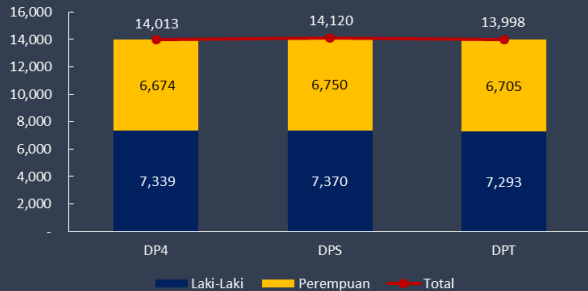

Data Pemilih Pilkada 2020 Kabupaten Morowali

KOMISI PEMILIHAN UMUM KABUPATEN MOROWALI

**PEMILIH
BERDAULAT
NEGARA
KUAT**

KPU
Melayani
www.kpu.go.id

Data Pemilih Pilkada 2020 Kec. Witaponda

Data Pemilih Pilkada 2020 Kec. Bumi Raya

Data Pemilih Pilkada 2020 Kec. Bungku Barat

Data Pemilih Pilkada 2020 Kec. Bungku Tengah

Data Pemilih Pilkada 2020 Kec. Bungku Timur

Data Pemilih Pilkada 2020 Kec. Bahodopi

Data Pemilih Pilkada 2020 Kec. Bungku Pesisir