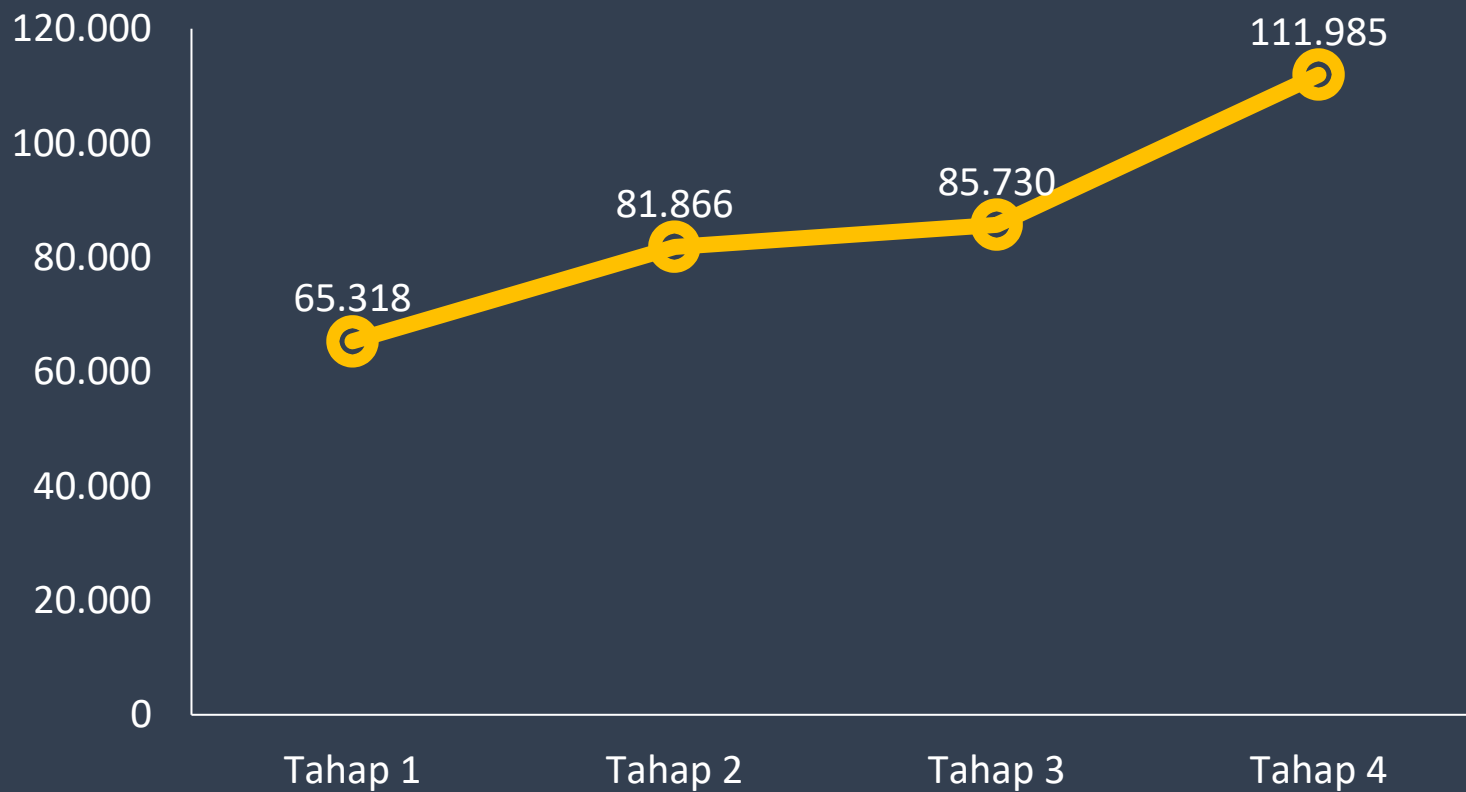

KOMISI
PEMILIHAN
UMUM
KABUPATEN MOROWALI

PEMILIH
BERDAULAT
NEGARA
KUAT

KLASIFIKASI USIA DPT PILKADA 2020 KABUPATEN MOROWALI

Daftar Pemilih Tetap Kabupaten Morowali

DAFTAR PEMILIH SETIAP KECAMATAN

Tahap Coklit Kabupaten Morowali Tahun 2020

Data Pemilih Pilkada 2020 Kabupaten Morowali

KOMISI PEMILIHAN UMUM KABUPATEN MOROWALI

**PEMILIH
BERDAULAT
NEGARA
KUAT**

KPU
Melayani
www.kpu.go.id

Data Pemilih Pilkada 2020 Kec. Witaponda

Data Pemilih Pilkada 2020 Kec. Bumi Raya

Data Pemilih Pilkada 2020 Kec. Bungku Barat

Data Pemilih Pilkada 2020 Kec. Bungku Tengah

Data Pemilih Pilkada 2020 Kec. Bungku Timur

Data Pemilih Pilkada 2020 Kec. Bahodopi

Data Pemilih Pilkada 2020 Kec. Bungku Pesisir

Data Pemilih Pilkada 2020 Kec. Bungku Selatan

Data Pemilih Pilkada 2020 Kec. Menui