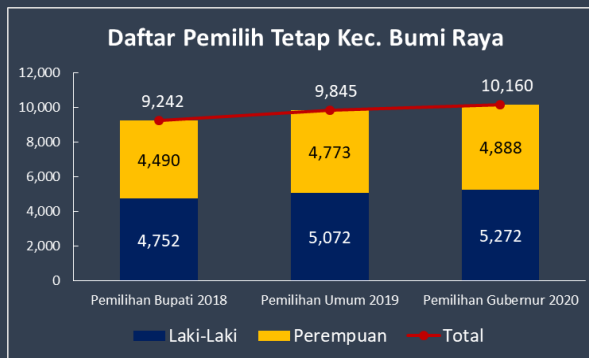

KOMISI
PEMILIHAN
UMUM
KABUPATEN MOROWALI

PEMILIH
BERDAULAT
NEGARA
KUAT

KLASIFIKASI USIA DPT PILKADA 2020 KABUPATEN MOROWALI

Daftar Pemilih Tetap Kabupaten Morowali

DAFTAR PEMILIH SETIAP KECAMATAN

Tahap Coklit Kabupaten Morowali Tahun 2020

Data Pemilih Pilkada 2020 Kabupaten Morowali

KOMISI PEMILIHAN UMUM KABUPATEN MOROWALI

**PEMILIH
BERDAULAT
NEGARA
KUAT**

KPU
Melayani
www.kpu.go.id

Data Pemilih Pilkada 2020 Kec. Witaponda

Data Pemilih Pilkada 2020 Kec. Bumi Raya