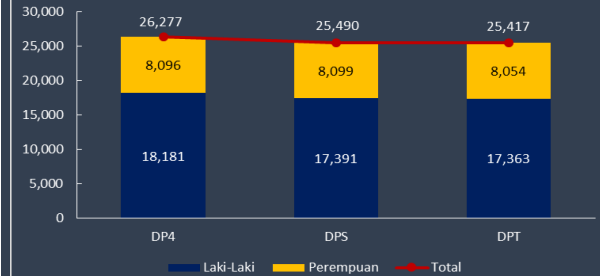

Data Pemilih Pilkada 2020 Kabupaten Morowali

KOMISI PEMILIHAN UMUM KABUPATEN MOROWALI

**PEMILIH
BERDAULAT
NEGARA
KUAT**

KPU
Melayani
www.kpu.go.id

Data Pemilih Pilkada 2020 Kec. Witaponda

Data Pemilih Pilkada 2020 Kec. Bumi Raya

Data Pemilih Pilkada 2020 Kec. Bungku Barat

Data Pemilih Pilkada 2020 Kec. Bungku Tengah

Data Pemilih Pilkada 2020 Kec. Bungku Timur

Data Pemilih Pilkada 2020 Kec. Bahodopi

Data Pemilih Pilkada 2020 Kec. Bungku Pesisir

Data Pemilih Pilkada 2020 Kec. Bungku Selatan

Data Pemilih Pilkada 2020 Kec. Menui