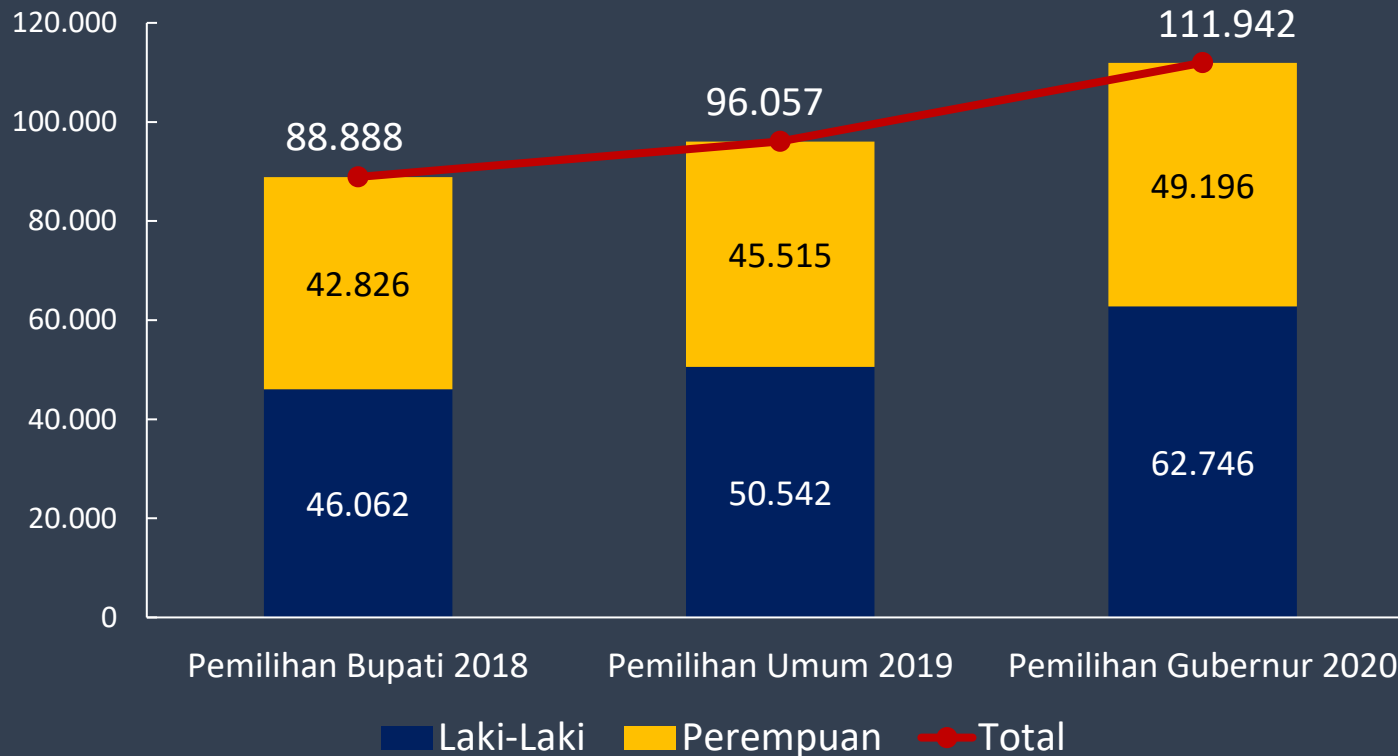

KOMISI
PEMILIHAN
UMUM
KABUPATEN MOROWALI

PEMILIH
BERDAULAT
NEGARA
KUAT

KLASIFIKASI USIA DPT PILKADA 2020 KABUPATEN MOROWALI

Daftar Pemilih Tetap Kabupaten Morowali

DAFTAR PEMILIH SETIAP KECAMATAN

Tahap Coklit Kabupaten Morowali Tahun 2020

Data Pemilih Pilkada 2020 Kabupaten Morowali

KOMISI PEMILIHAN UMUM KABUPATEN MOROWALI

**PEMILIH
BERDAULAT
NEGARA
KUAT**

KPU
Melayani
www.kpu.go.id

Data Pemilih Pilkada 2020 Kec. Witaponda

Data Pemilih Pilkada 2020 Kec. Bumi Raya