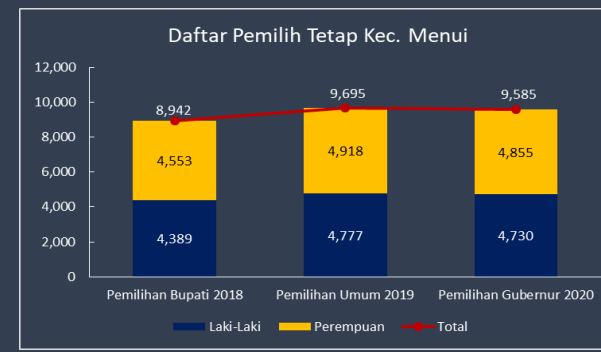

KOMISI
PEMILIHAN
UMUM
KABUPATEN MOROWALI

PEMILIH
BERDAULAT
NEGARA
KUAT

KLASIFIKASI USIA DPT PILKADA 2020 KABUPATEN MOROWALI

Daftar Pemilih Tetap Kabupaten Morowali

DAFTAR PEMILIH SETIAP KECAMATAN

Tahap Coklit Kabupaten Morowali Tahun 2020

Data Pemilih Pilkada 2020 Kabupaten Morowali

KOMISI PEMILIHAN UMUM KABUPATEN MOROWALI

**PEMILIH
BERDAULAT
NEGARA
KUAT**

KPU
Melayani
www.kpu.go.id

Data Pemilih Pilkada 2020 Kec. Witaponda

Data Pemilih Pilkada 2020 Kec. Bumi Raya