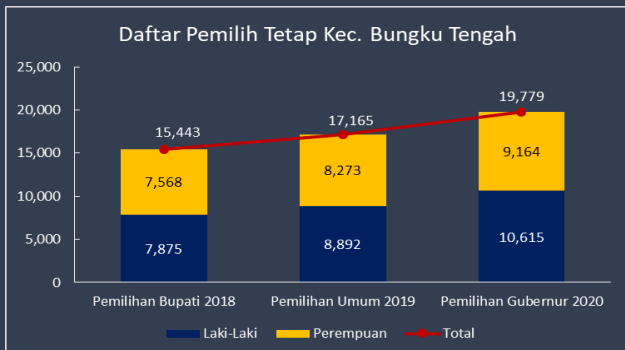

KOMISI
PEMILIHAN
UMUM
KABUPATEN MOROWALI

PEMILIH
BERDAULAT
NEGARA
KUAT

KLASIFIKASI USIA DPT PILKADA 2020 KABUPATEN MOROWALI

Daftar Pemilih Tetap Kabupaten Morowali

DAFTAR PEMILIH SETIAP KECAMATAN

Tahap Coklit Kabupaten Morowali Tahun 2020

Data Pemilih Pilkada 2020 Kabupaten Morowali

KOMISI PEMILIHAN UMUM KABUPATEN MOROWALI

**PEMILIH
BERDAULAT
NEGARA
KUAT**

KPU
Melayani
www.kpu.go.id

Data Pemilih Pilkada 2020 Kec. Witaponda

Data Pemilih Pilkada 2020 Kec. Bumi Raya