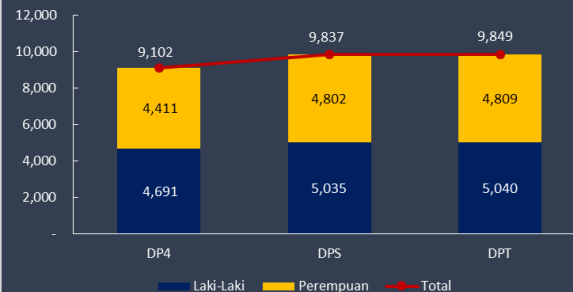

Data Pemilih Pilkada 2020 Kec. Bungku Barat

Data Pemilih Pilkada 2020 Kec. Bungku Tengah

Data Pemilih Pilkada 2020 Kec. Bungku Timur

Data Pemilih Pilkada 2020 Kec. Bahodopi

Data Pemilih Pilkada 2020 Kec. Bungku Pesisir

Data Pemilih Pilkada 2020 Kec. Bungku Selatan

Data Pemilih Pilkada 2020 Kec. Menui