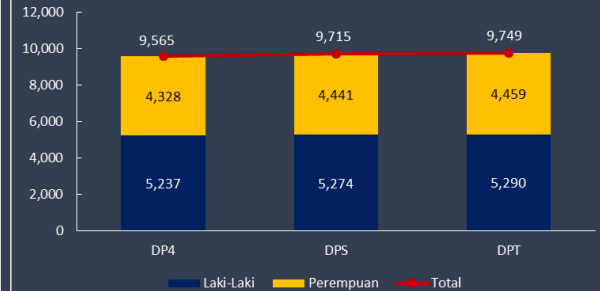

Data Pemilih Pilkada 2020 Kabupaten Morowali

KOMISI PEMILIHAN UMUM KABUPATEN MOROWALI

**PEMILIH
BERDAULAT
NEGARA
KUAT**

KPU
Melayani
www.kpu.go.id

Data Pemilih Pilkada 2020 Kec. Witaponda

Data Pemilih Pilkada 2020 Kec. Bumi Raya

Data Pemilih Pilkada 2020 Kec. Bungku Barat

Data Pemilih Pilkada 2020 Kec. Bungku Tengah

Data Pemilih Pilkada 2020 Kec. Bungku Timur

Data Pemilih Pilkada 2020 Kec. Bahodopi

Data Pemilih Pilkada 2020 Kec. Bungku Pesisir