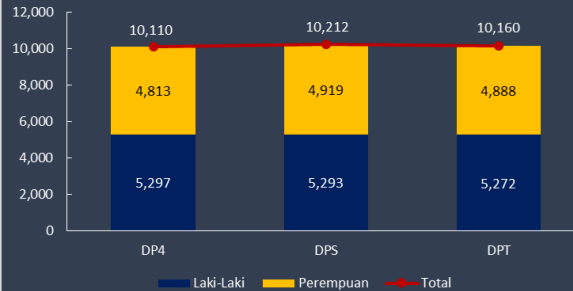

Data Pemilih Pilkada 2020 Kabupaten Morowali

KOMISI PEMILIHAN UMUM KABUPATEN MOROWALI

**PEMILIH
BERDAULAT
NEGARA
KUAT**

KPU
Melayani
www.kpu.go.id

Data Pemilih Pilkada 2020 Kec. Witaponda

Data Pemilih Pilkada 2020 Kec. Bumi Raya

Data Pemilih Pilkada 2020 Kec. Bungku Barat

Data Pemilih Pilkada 2020 Kec. Bungku Tengah

Data Pemilih Pilkada 2020 Kec. Bungku Timur

Data Pemilih Pilkada 2020 Kec. Bahodopi

Data Pemilih Pilkada 2020 Kec. Bungku Pesisir