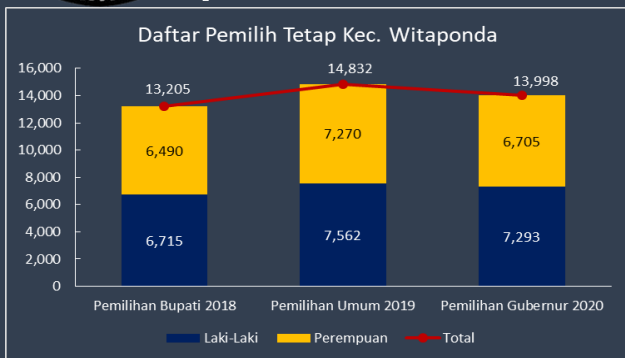

KOMISI
PEMILIHAN
UMUM
KABUPATEN MOROWALI

PEMILIH
BERDAULAT
NEGARA
KUAT

KLASIFIKASI USIA DPT PILKADA 2020 KABUPATEN MOROWALI

Daftar Pemilih Tetap Kabupaten Morowali

DAFTAR PEMILIH SETIAP KECAMATAN

Tahap Coklit Kabupaten Morowali Tahun 2020

Data Pemilih Pilkada 2020 Kabupaten Morowali

KOMISI PEMILIHAN UMUM KABUPATEN MOROWALI

**PEMILIH
BERDAULAT
NEGARA
KUAT**

KPU
Melayani
www.kpu.go.id

Data Pemilih Pilkada 2020 Kec. Witaponda

Data Pemilih Pilkada 2020 Kec. Bumi Raya