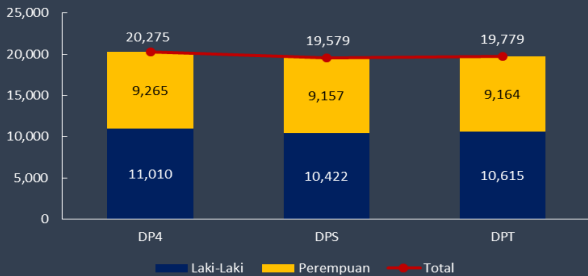

Data Pemilih Pilkada 2020 Kabupaten Morowali

KOMISI PEMILIHAN UMUM KABUPATEN MOROWALI

**PEMILIH
BERDAULAT
NEGARA
KUAT**

KPU
Melayani
www.kpu.go.id

Data Pemilih Pilkada 2020 Kec. Witaponda

Data Pemilih Pilkada 2020 Kec. Bumi Raya

Data Pemilih Pilkada 2020 Kec. Bungku Barat

Data Pemilih Pilkada 2020 Kec. Bungku Tengah

Data Pemilih Pilkada 2020 Kec. Bungku Timur

Data Pemilih Pilkada 2020 Kec. Bahodopi

Data Pemilih Pilkada 2020 Kec. Bungku Pesisir