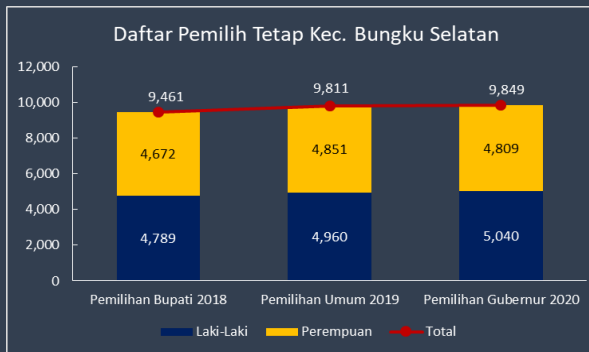

KOMISI
PEMILIHAN
UMUM
KABUPATEN MOROWALI

PEMILIH
BERDAULAT
NEGARA
KUAT

KLASIFIKASI USIA DPT PILKADA 2020 KABUPATEN MOROWALI

Daftar Pemilih Tetap Kabupaten Morowali

DAFTAR PEMILIH SETIAP KECAMATAN

Tahap Coklit Kabupaten Morowali Tahun 2020

Data Pemilih Pilkada 2020 Kabupaten Morowali

KOMISI PEMILIHAN UMUM KABUPATEN MOROWALI

**PEMILIH
BERDAULAT
NEGARA
KUAT**

KPU
Melayani
www.kpu.go.id

Data Pemilih Pilkada 2020 Kec. Witaponda

Data Pemilih Pilkada 2020 Kec. Bumi Raya