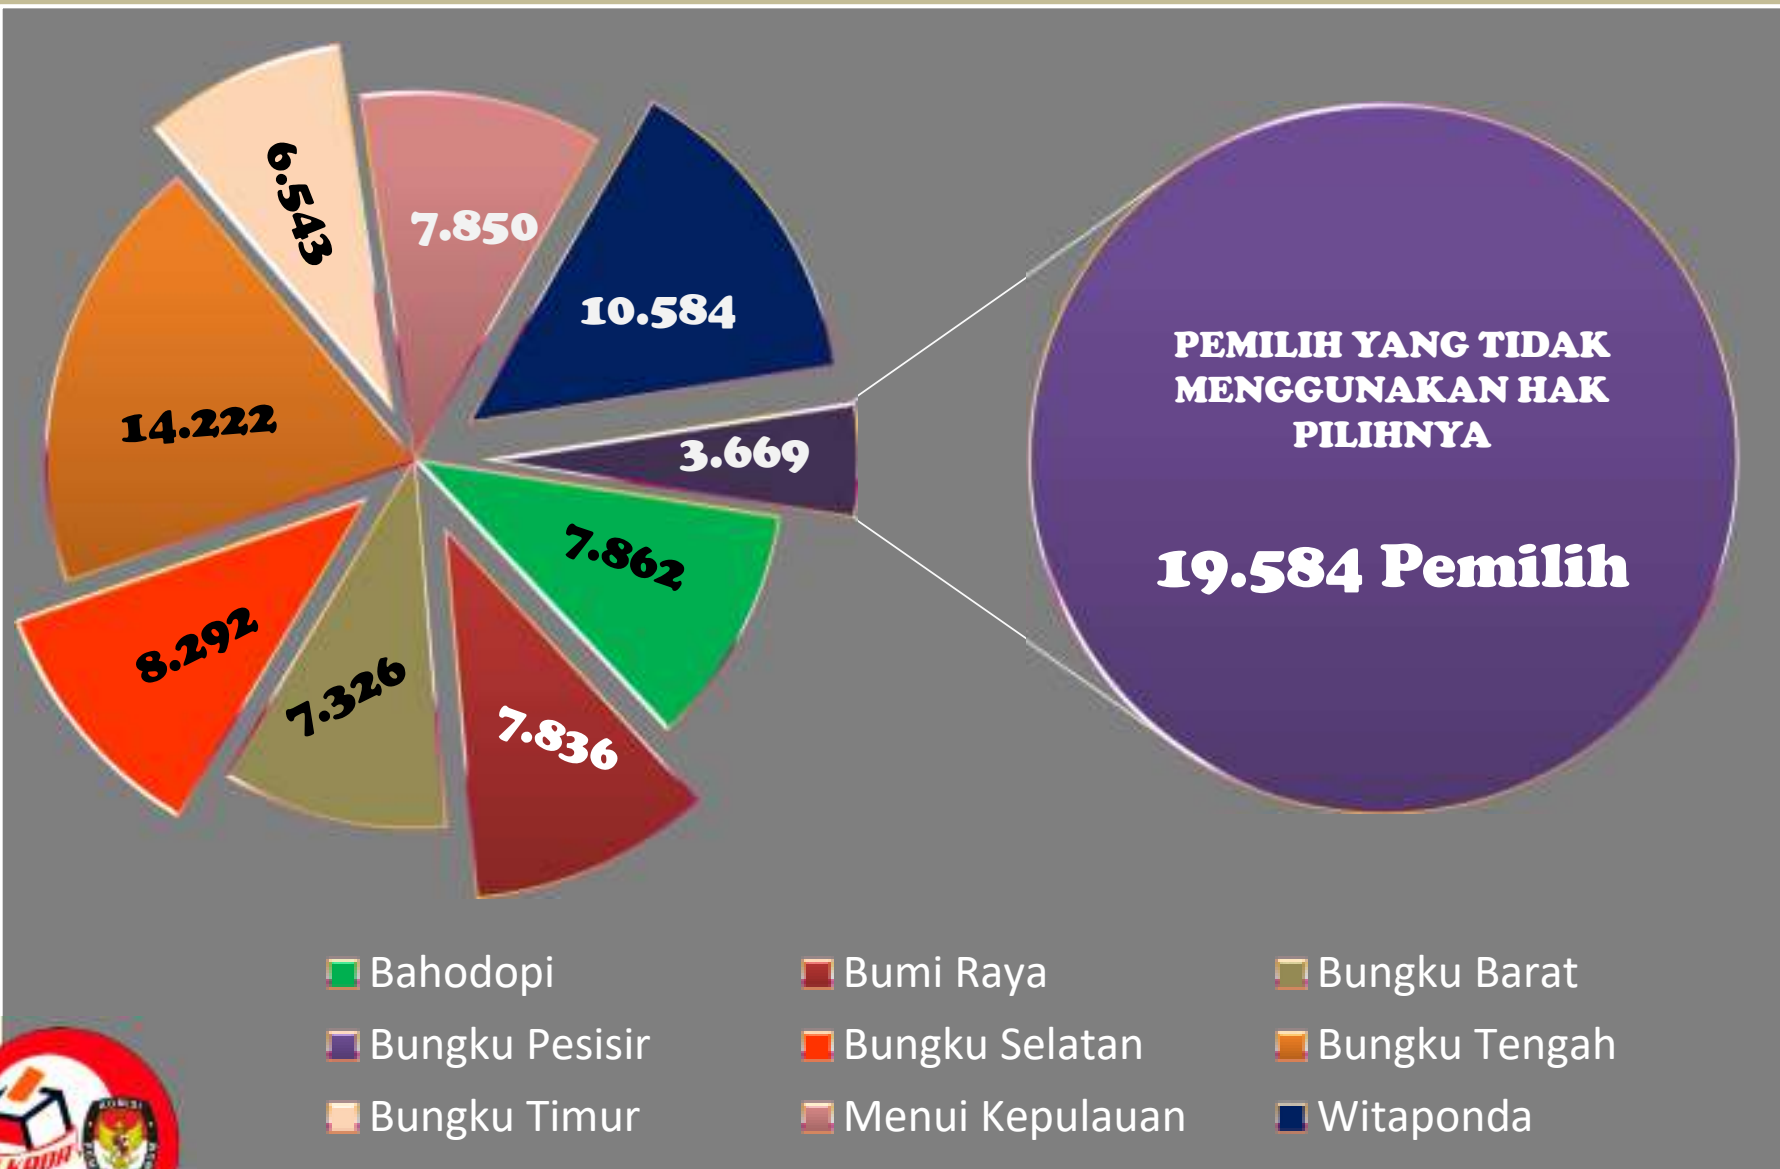

DATA PENGGUNA HAK PILIH KECAMATAN

PERSENTASE PENGGUNA HAK PILIH PILKADA MOROWALI TAHUN 2018

PERSENTASE KESELURUHAN = 79,12%