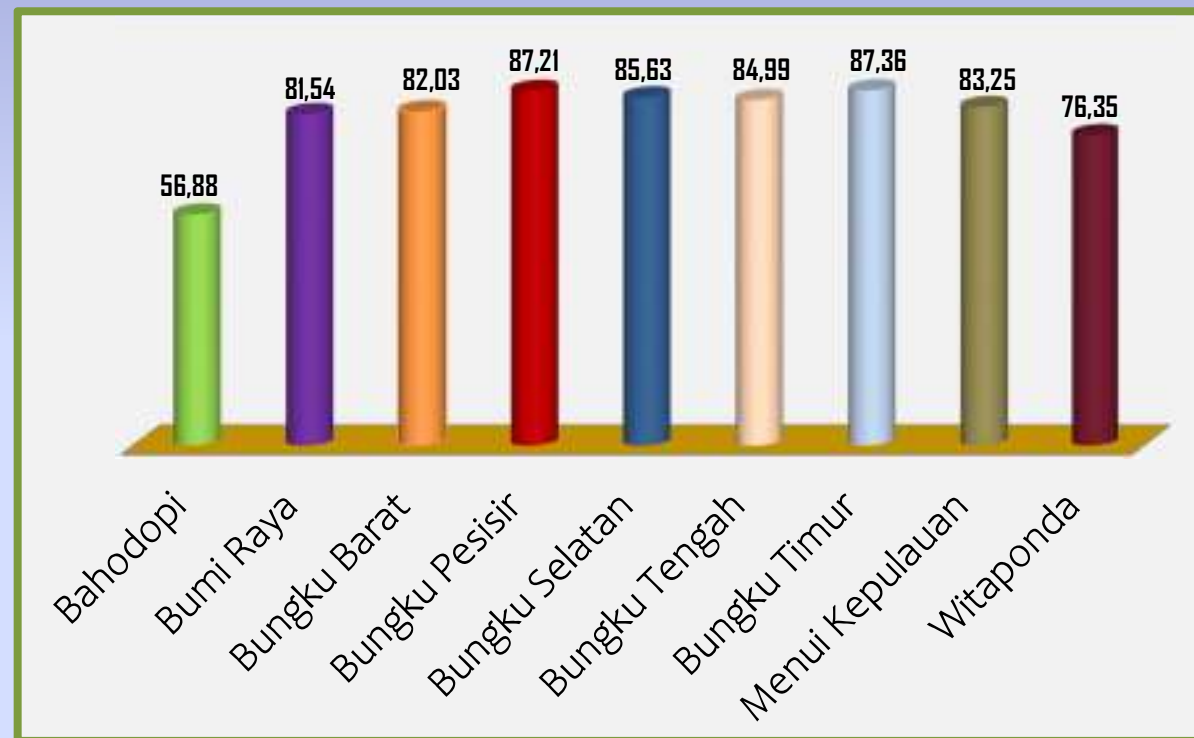

DATA PENGGUNA HAK PILIH KECAMATAN

PERSENTASE PENGGUNA HAK PILIH PILKADA MOROWALI TAHUN 2018

PERSENTASE KESELURUHAN = 79,12%