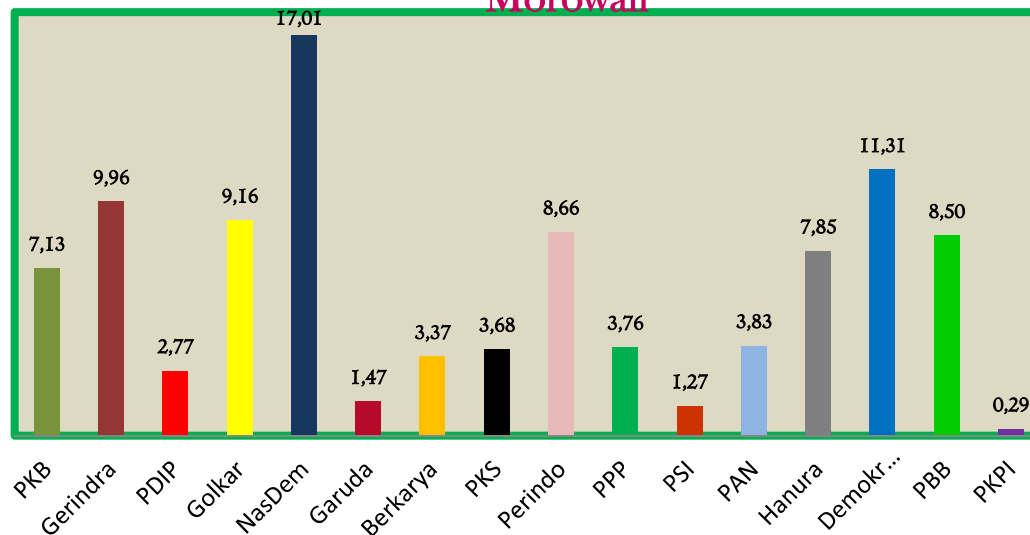

NO URUT	NAMA PARTAI	PEROLEHAN SUARA
1	PKB	5.599
2	Gerindra	7.823
3	PDP	2.173
4	Golkar	7.198
5	NasDem	13.366
6	Garuda	1.154
7	Berkarya	2.648
8	PKS	2.892
9	Perindo	6.802
10	PPP	2.954
11	PSI	996
12	PAN	3.009
13	Hanura	6.171
14	Demokrat	8.887
19	PBB	6.683
20	PKPI	227

REKAPITULASI HASIL PENGHITUNGAN SUARA DPRD KAB PEMILUTAHUN 2019 TINGKAT KABUPATEN MOROWALI

Persentase Perolehan Suara DPRD Kabupaten Morowali

**PEMILIH
BERDAULAT
NEGARA
KUAT**