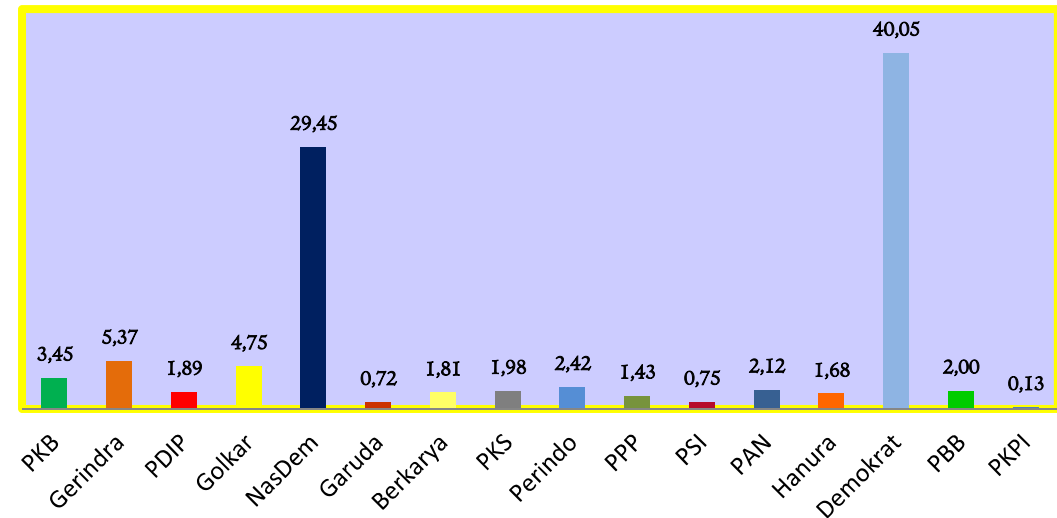

NO URUT	NAMA PARTAI	PEROLEHAN SUARA
1	PKB	2.650
2	Gerindra	4.127
3	PDIP	1.449
4	Golkar	3.652
5	NasDem	22.623
6	Garuda	550
7	Berkarya	1.394
8	PKS	1.522
9	Perindo	1.861
10	PPP	1.098
11	PSI	574
12	PAN	1.630
13	Hanura	1.290
14	Demokrat	30.766
19	PBB	1.540
20	PKPI	100

REKAPITULASI HASIL PENGHITUNGAN SUARA DPR – RI PEMILUTAHUN 2019 TINGKAT KABUPATEN MOROWALI

PERSENTASE PEROLEHAN SUARA DPR RI