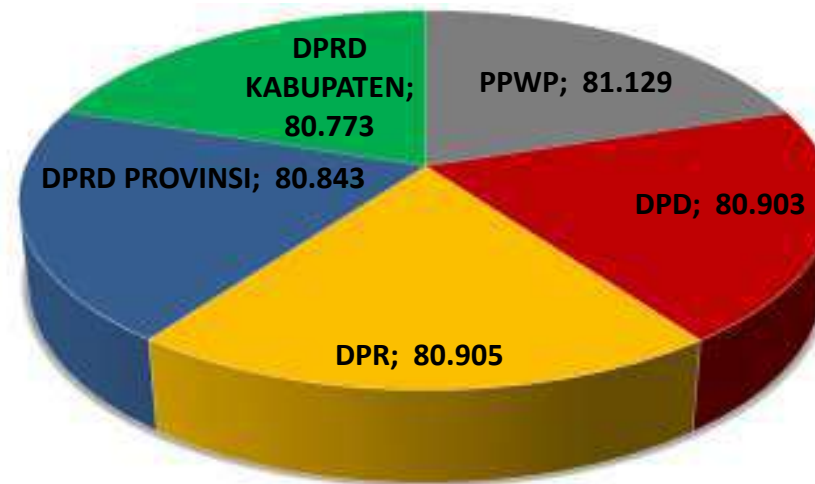

**BUNGKU BARAT**

**8**

**BUMI RAYA**

**3**

**BAHODOPI**

**8**

**WITA PONDA**

**6**

**BUMI RAYA**

**11**

**BUMI RAYA**

**16**

**DATA DISABILITAS PER KECAMATAN KABUPATEN MOROWALI**

## PERSENTASE PENGGUNA HAK PILIH KABUPATEN MOROWALI PADA PEMILU 2019

PERSENTASE RATA - RATA KABUPATEN MOROWALI PADA PEMILU 2019 =  
78,19%

# JUMLAH PENGGUNA HAK PILIH KABUPATEN MOROWALI PEMILU 2019

**PEMILIH  
BERDAULAT  
NEGARA  
KUAT**