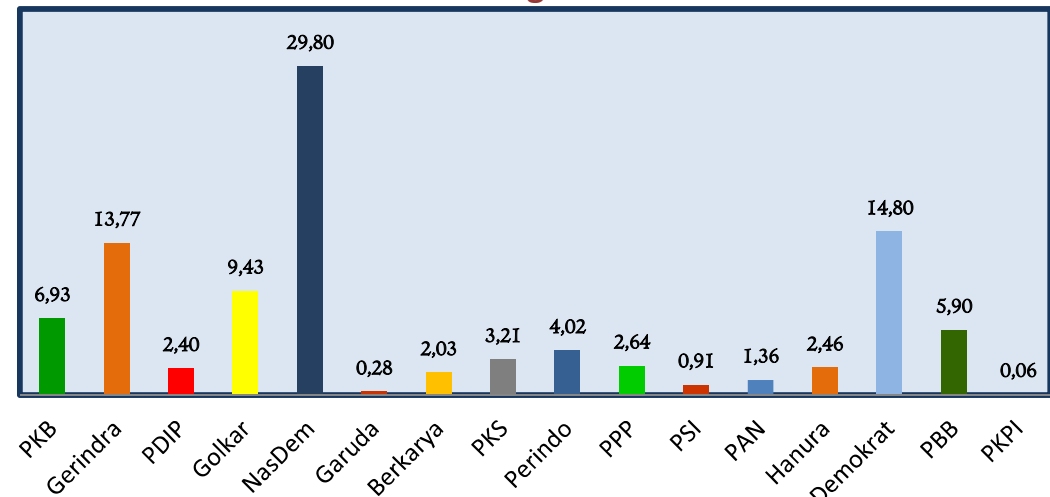

NO URUT	NAMA PARTAI	PEROLEHAN SUARA
1	PKB	5.274
2	Gerindra	10.474
3	PDIP	1.826
4	Golkar	7.174
5	NasDem	22.675
6	Garuda	213
7	Berkarya	1.542
8	PKS	2.441
9	Perindo	3.058
10	PPP	2.012
11	PSI	693
12	PAN	1.033
13	Hanura	1.874
14	Demokrat	11.260
19	PBB	4.486
20	PKPI	45

REKAPITULASI HASIL PENGHITUNGAN SUARA DPRD PROP PEMLU TAHLUN 2019 TINGKAT KABUPATEN MOROWALI

Persentase Perolehan Suara DPRD Propinsi Sulawesi Tengah