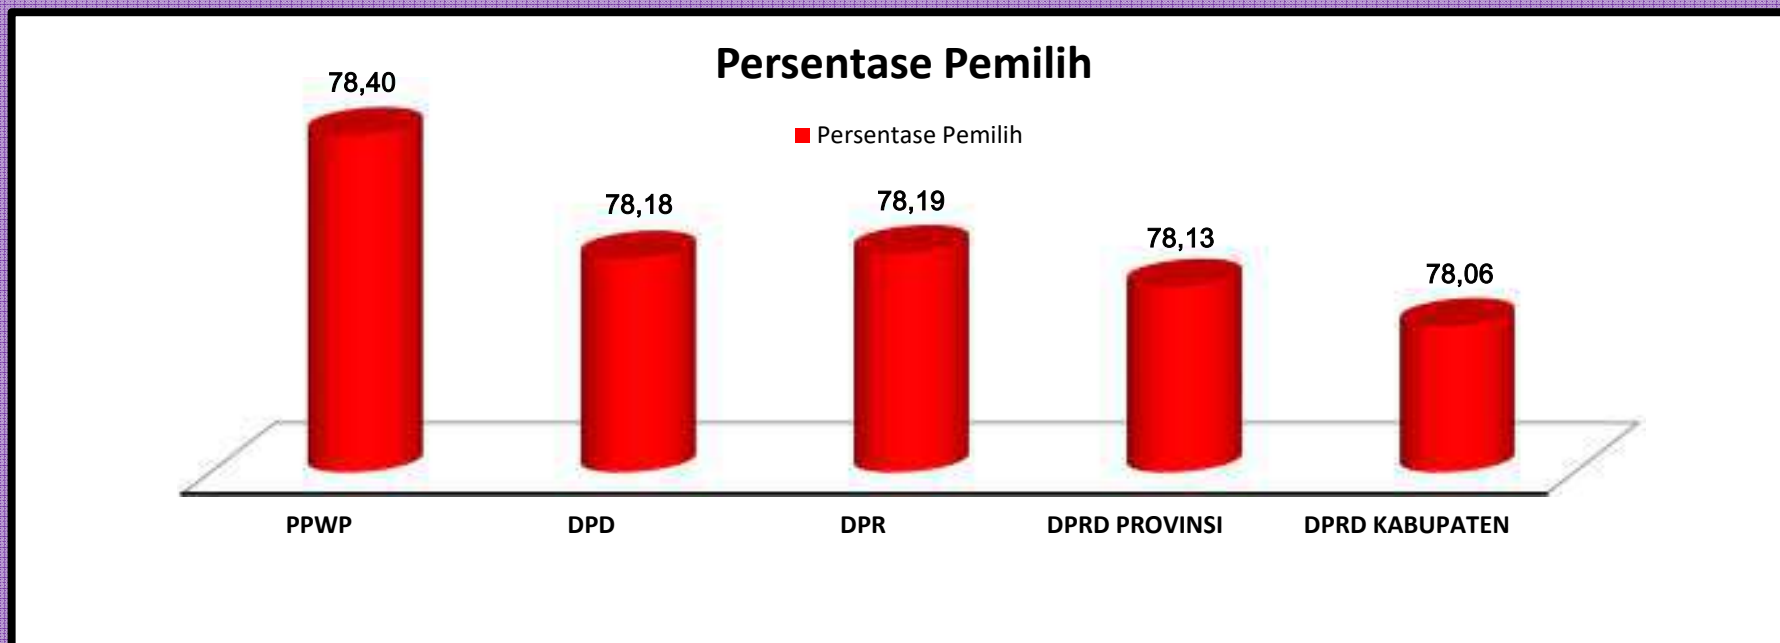

PERSENTASE PENGGUNA HAK PILIH KABUPATEN MOROWALI PADA PEMILU 2019

PERSENTASE RATA - RATA KABUPATEN MOROWALI PADA PEMILU 2019 =
78,19%