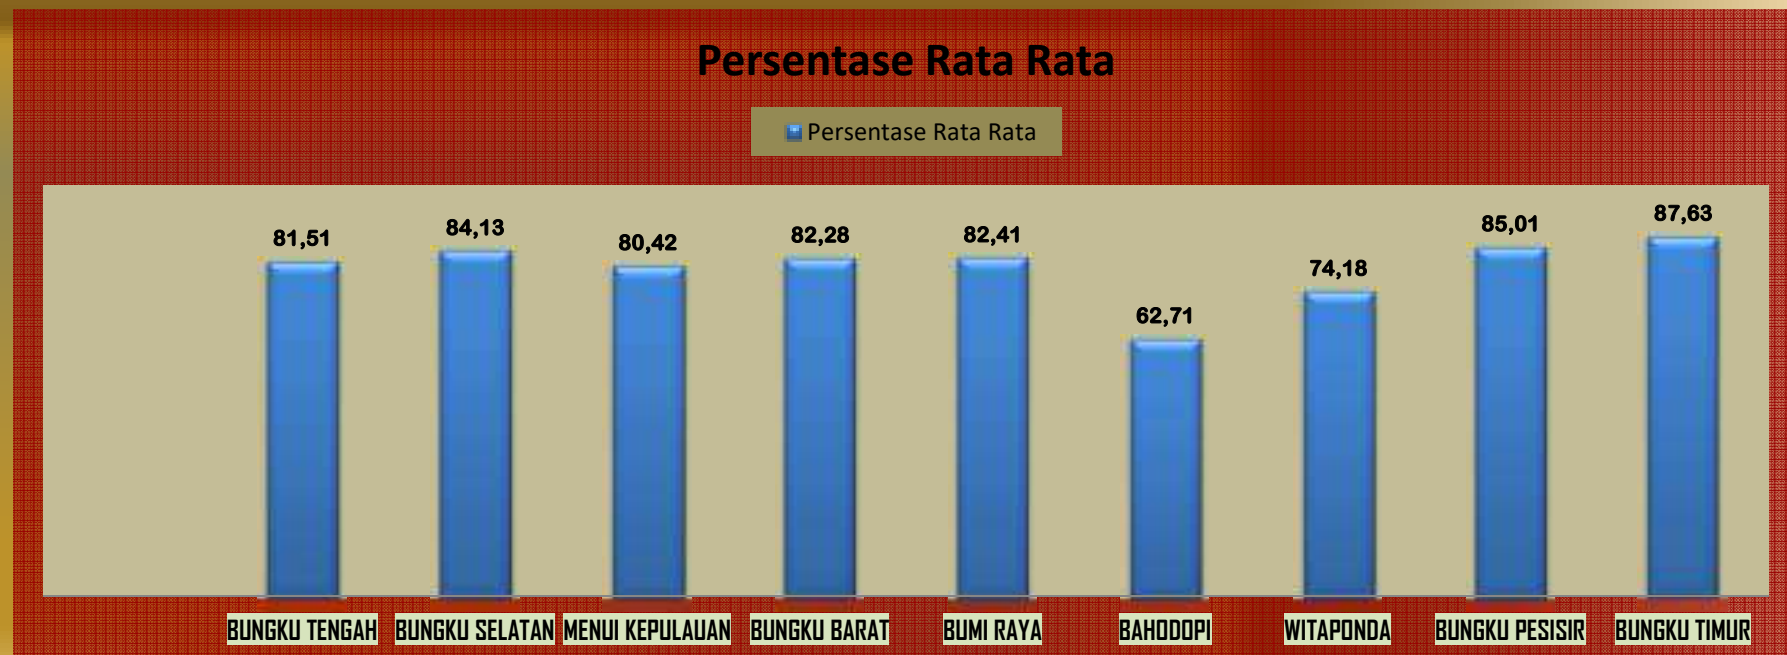

PERSENTASE RATA RATA JUMLAH PENGGUNA HAK PILIH DI KECAMATAN KABUPATEN MOROWALI PADA PEMILU 2019