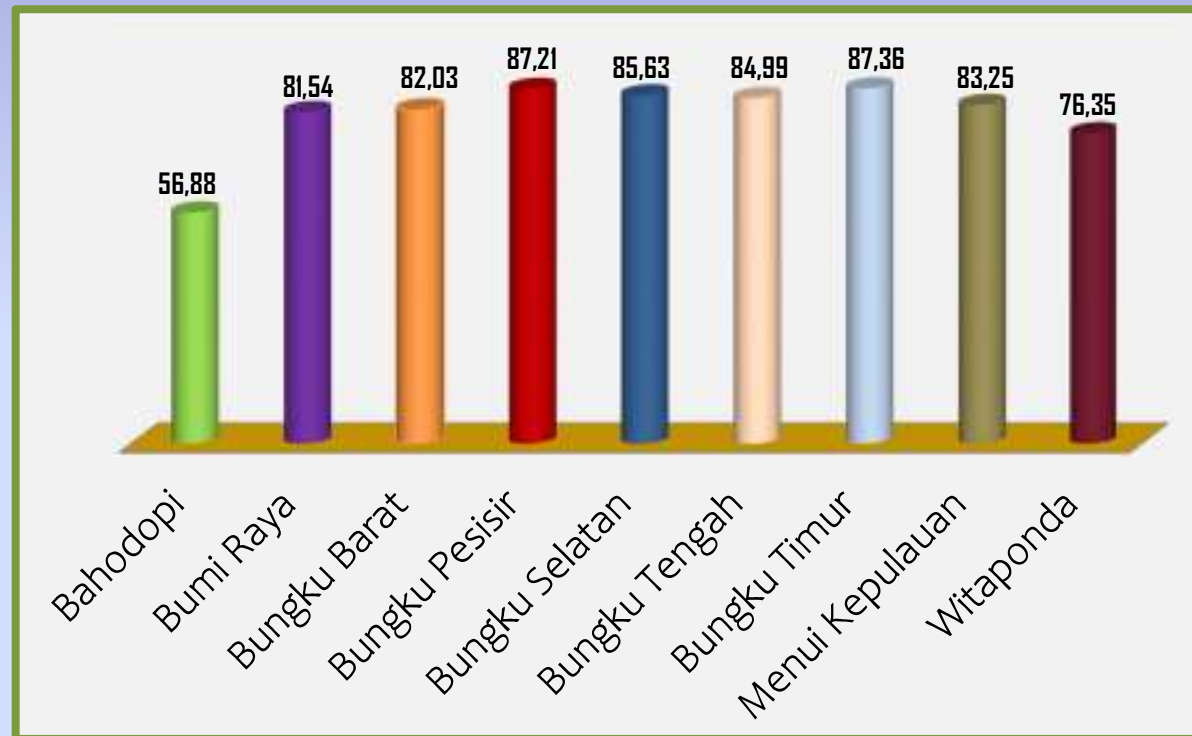

TAMBAHAN (DPTb) KECAMATAN

DATA PEMILIH DISABILITAS KABUPATEN MOROWALI

105

245

140

DATA PEMILIH DISABILITAS KECAMATAN

DATA PENGGUNA HAK PILIH PILKADA MOROWALI TAHUN 2018

KABUPATEN MOROWALI

37.856

36.331

Keterangan:

DPT = 69.355

DPh = 603

DPTb = 4.229

DATA PENGGUNA HAK PILIH KECAMATAN

PERSENTASE PENGGUNA HAK PILIH PILKADA MOROWALI TAHUN 2018

PERSENTASE KESELURUHAN = 79,12%

DATA PENGGUNA HAK PILIH PEMILIH DISABILITAS

DATA PEROLEHAN SUARA PILKADA MOROWALI TAHUN 2018

1

26.375 SUARA
35,73%

2

17.756 SUARA
24,10%

3