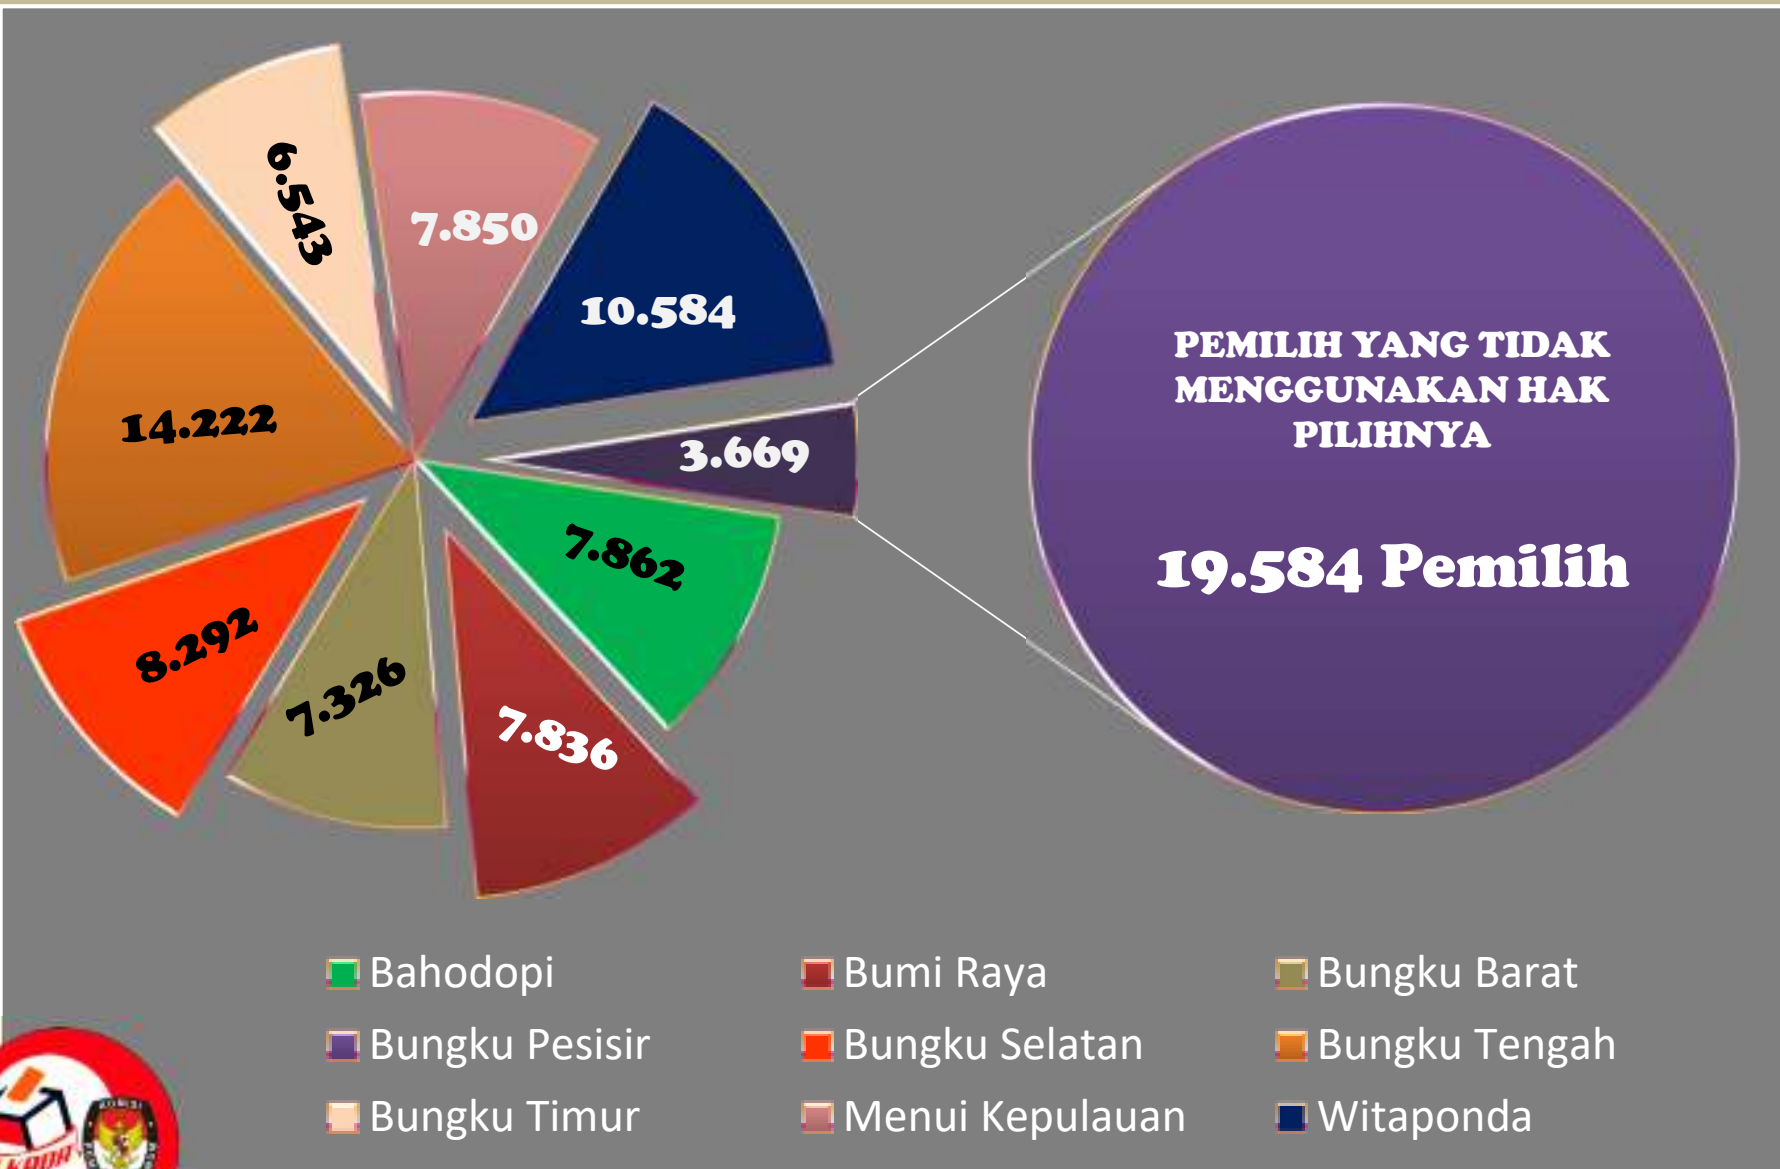

**PEMILIH
BERDAULAT
NEGARA
KUAT**

			Jumlah
BAHODOPI	176	37	213
BUMI RAYA	17	7	24
BUNGKU BARAT	8	12	20
BUNGKU PESISIR	15	10	25
BUNGKU SELATAN	46	17	63
BUNGKU TENGAH	84	62	146
BUNGKU TIMUR	14	5	19
MENUI KEPULAUAN	43	26	69
WITA PONDA	23	13	36

TAMBAHAN (DPTb) KECAMATAN

DATA PEMILIH DISABILITAS KABUPATEN MOROWALI

105

245

140

DATA PEMILIH DISABILITAS KECAMATAN

DATA PENGGUNA HAK PILIH PILKADA MOROWALI TAHUN 2018

KABUPATEN MOROWALI

37.856

36.331

Keterangan:

DPT = 69.355

DPh = 603

DPTb = 4.229

DATA PENGGUNA HAK PILIH KECAMATAN

PERSENTASE PENGGUNA HAK PILIH PILKADA MOROWALI TAHUN 2018

PERSENTASE KESELURUHAN = 79,12%

DATA PENGGUNA HAK PILIH PEMILIH DISABILITAS

DATA PEROLEHAN SUARA PILKADA MOROWALI TAHUN 2018

1

26.375 SUARA
35,73%

2

17.756 SUARA
24,10%

3