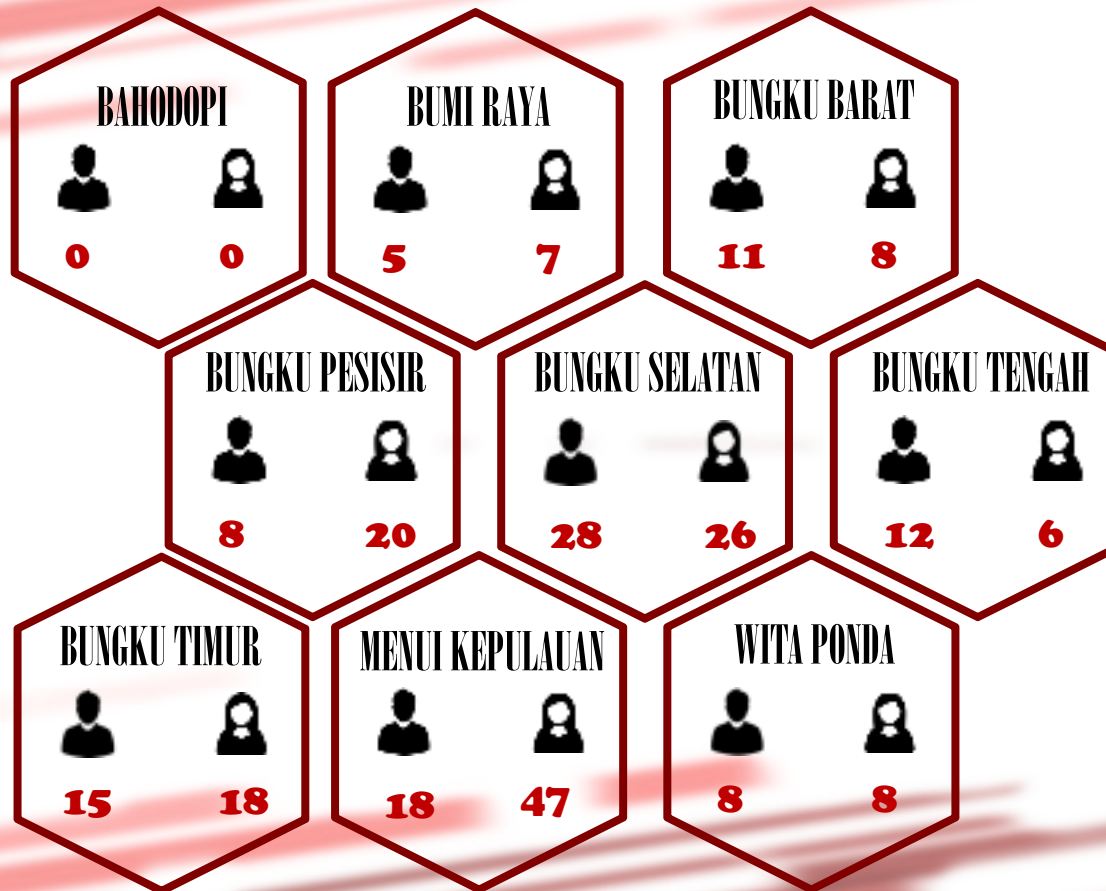

**PEMILIH
BERDAULAT
NEGARA
KUAT**

			Jumlah
BAHODOPI	176	37	213
BUMI RAYA	17	7	24
BUNGKU BARAT	8	12	20
BUNGKU PESISIR	15	10	25
BUNGKU SELATAN	46	17	63
BUNGKU TENGAH	84	62	146
BUNGKU TIMUR	14	5	19
MENUI KEPULAUAN	43	26	69
WITA PONDA	23	13	36

DATA PEMILIH PINDAHAN (DPPh)
KECAMATAN

**D
A
T
A

P
E
M
I
L
I
H**

KECAMATAN	LK	PR	JUMLAH
Bahodopi	723	240	963
Bumi Raya	166	178	344
Bungku Barat	183	105	288
Bungku Pesisir	66	34	100
Bungku Selatan	87	73	160
Bungku Tengah	635	510	1.145
Bungku Timur	128	101	229
Menui Kepulauan	196	222	418
Witaponda	311	310	621

TAMBAHAN (DPTb) KECAMATAN

DATA PEMILIH DISABILITAS KABUPATEN MOROWALI

105

245

140

DATA PEMILIH DISABILITAS KECAMATAN

DATA PENGGUNA HAK PILIH PILKADA MOROWALI TAHUN 2018

KABUPATEN MOROWALI

37.856

36.331

Keterangan:

DPT = 69.355

DPh = 603

DPTb = 4.229

DATA PENGGUNA HAK PILIH KECAMATAN

PERSENTASE PENGGUNA HAK PILIH PILKADA MOROWALI TAHUN 2018