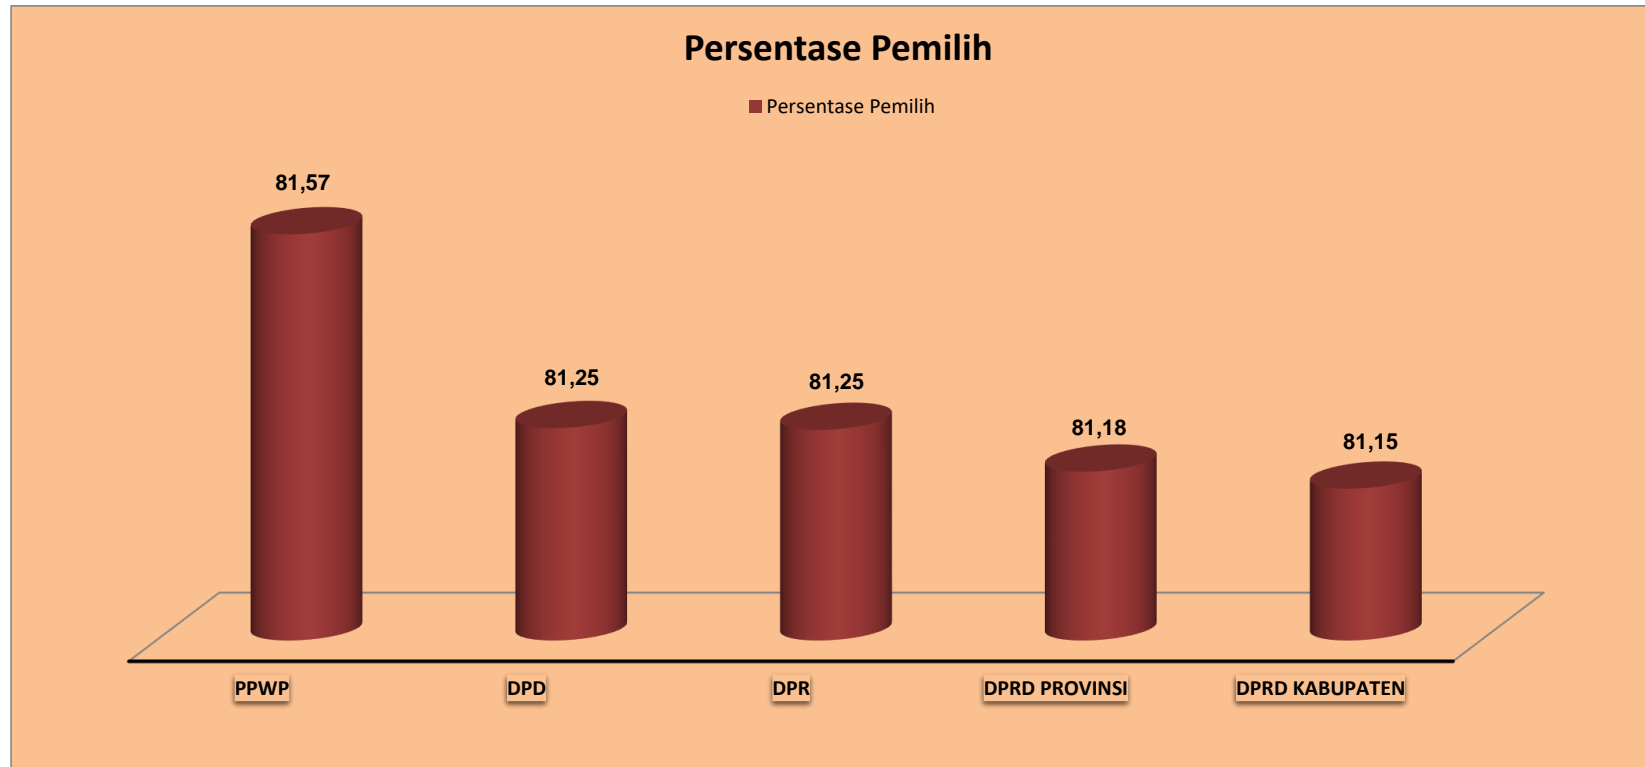

PERSENTASE PEMILIH KABUPATEN MOROWALI PADA PEMILU TAHUN 2024

PERSENTASE RATA - RATA KABUPATEN MOROWALI PADA PEMILU 2024 = 81,28 %