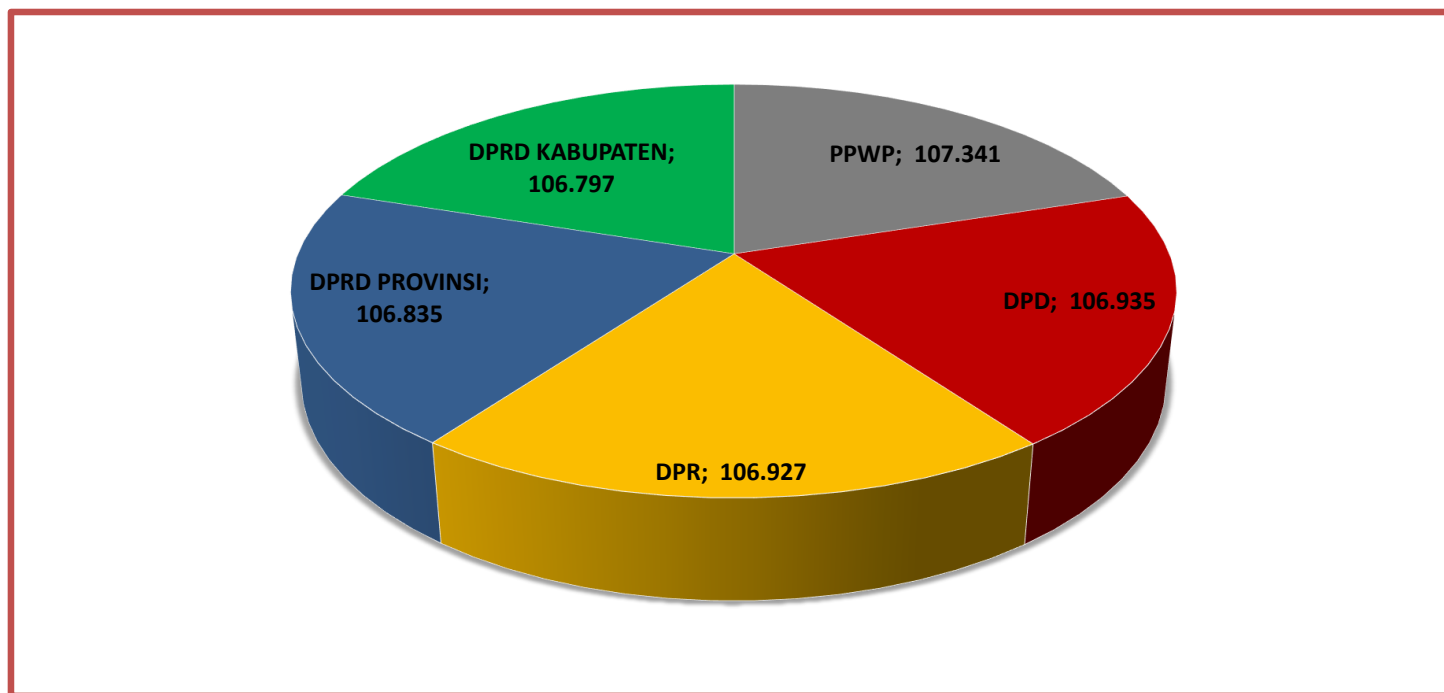

JUMLAH PEMILIH KABUPATEN MOROWALI PADA PEMILU 2024